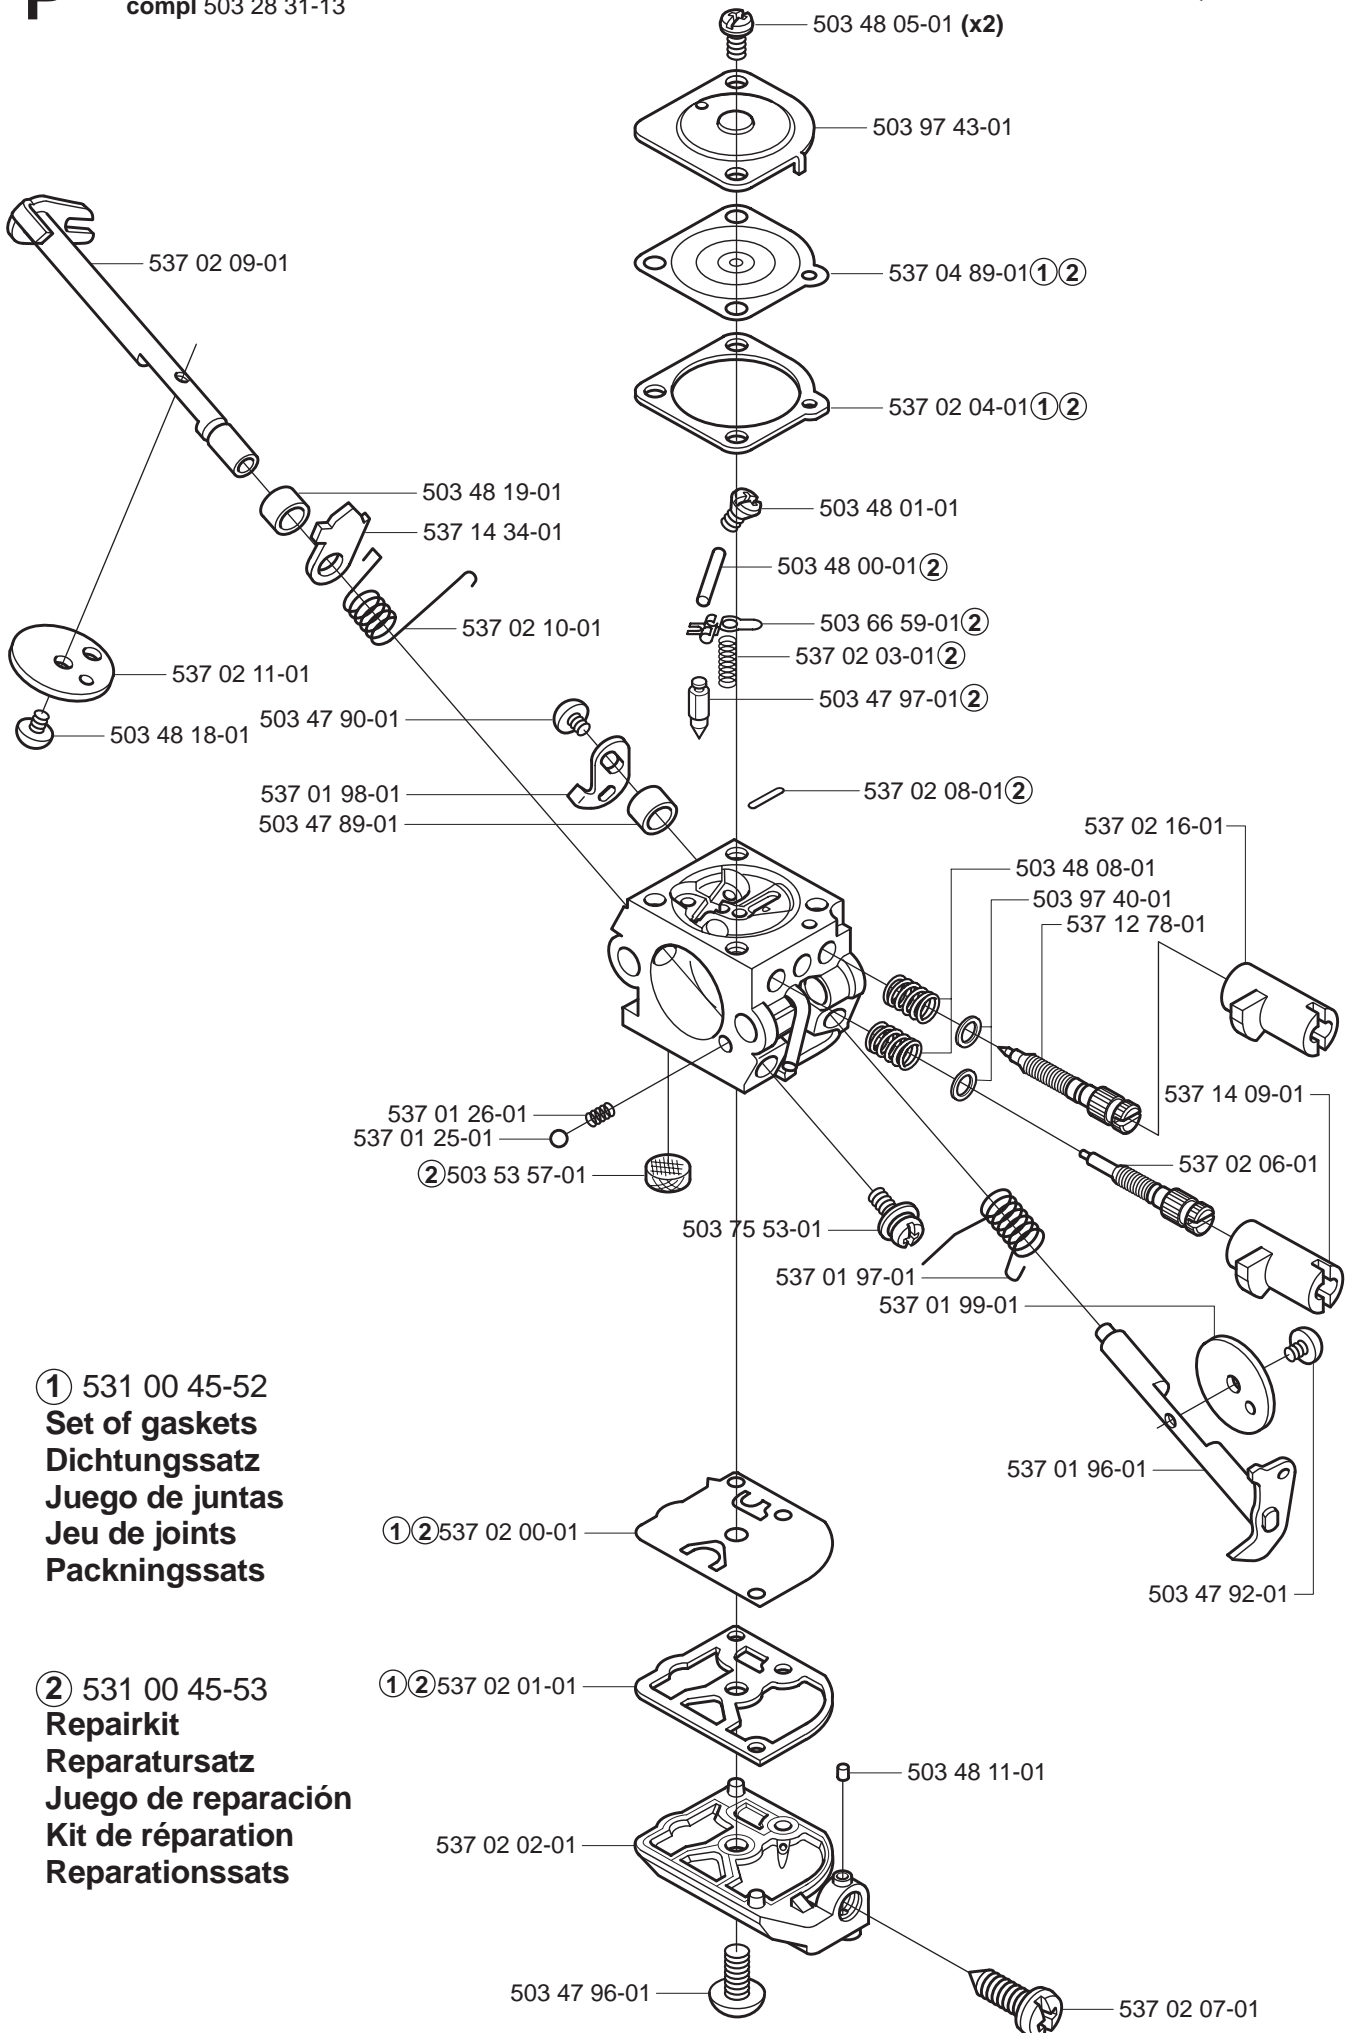

A

*compl 537 12 63-01

TYPE A

TYPE B

B 326HDA55

B 326HE3

B

326HE4

537 17 22-15 326HE3

537 17 22-16 326HE4

503 21 66-20 (x3)

H

*compl 537 06 86-02

J

* compl 537 13 75-01

K****compl 537 08 51-01****L******compl 537 04 12-01*****compl 537 08 52-01**

M

*compl 503 85 24-74

N

*compl 537 04 07-11 (326HE3, 326HE4)
*compl 537 04 07-13 (326HDA55)

Accessories
Zubehöre
Accessoires
Accesorios
Tillbehör

P

compl 503 28 31-13

ZAMA C1Q - EL 14

① 531 00 45-52
Set of gaskets
Dichtungssatz
Juego de juntas
Jeu de joints
Packningssatz

② 531 00 45-53
Repairkit
Reparatursatz
Juego de reparación
Kit de réparation
Reparationsssatz